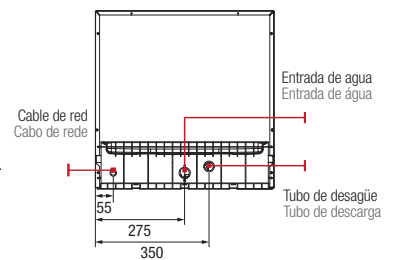

Programa ECO
ECO Program

Media carga
Half load

Instalación en columna
Instalação em coluna

Doble bandeja para cubiertos
Dupla bandeja para talheres

Esquemas medidas / Technical Drawings

Vista lateral / Vista lateral